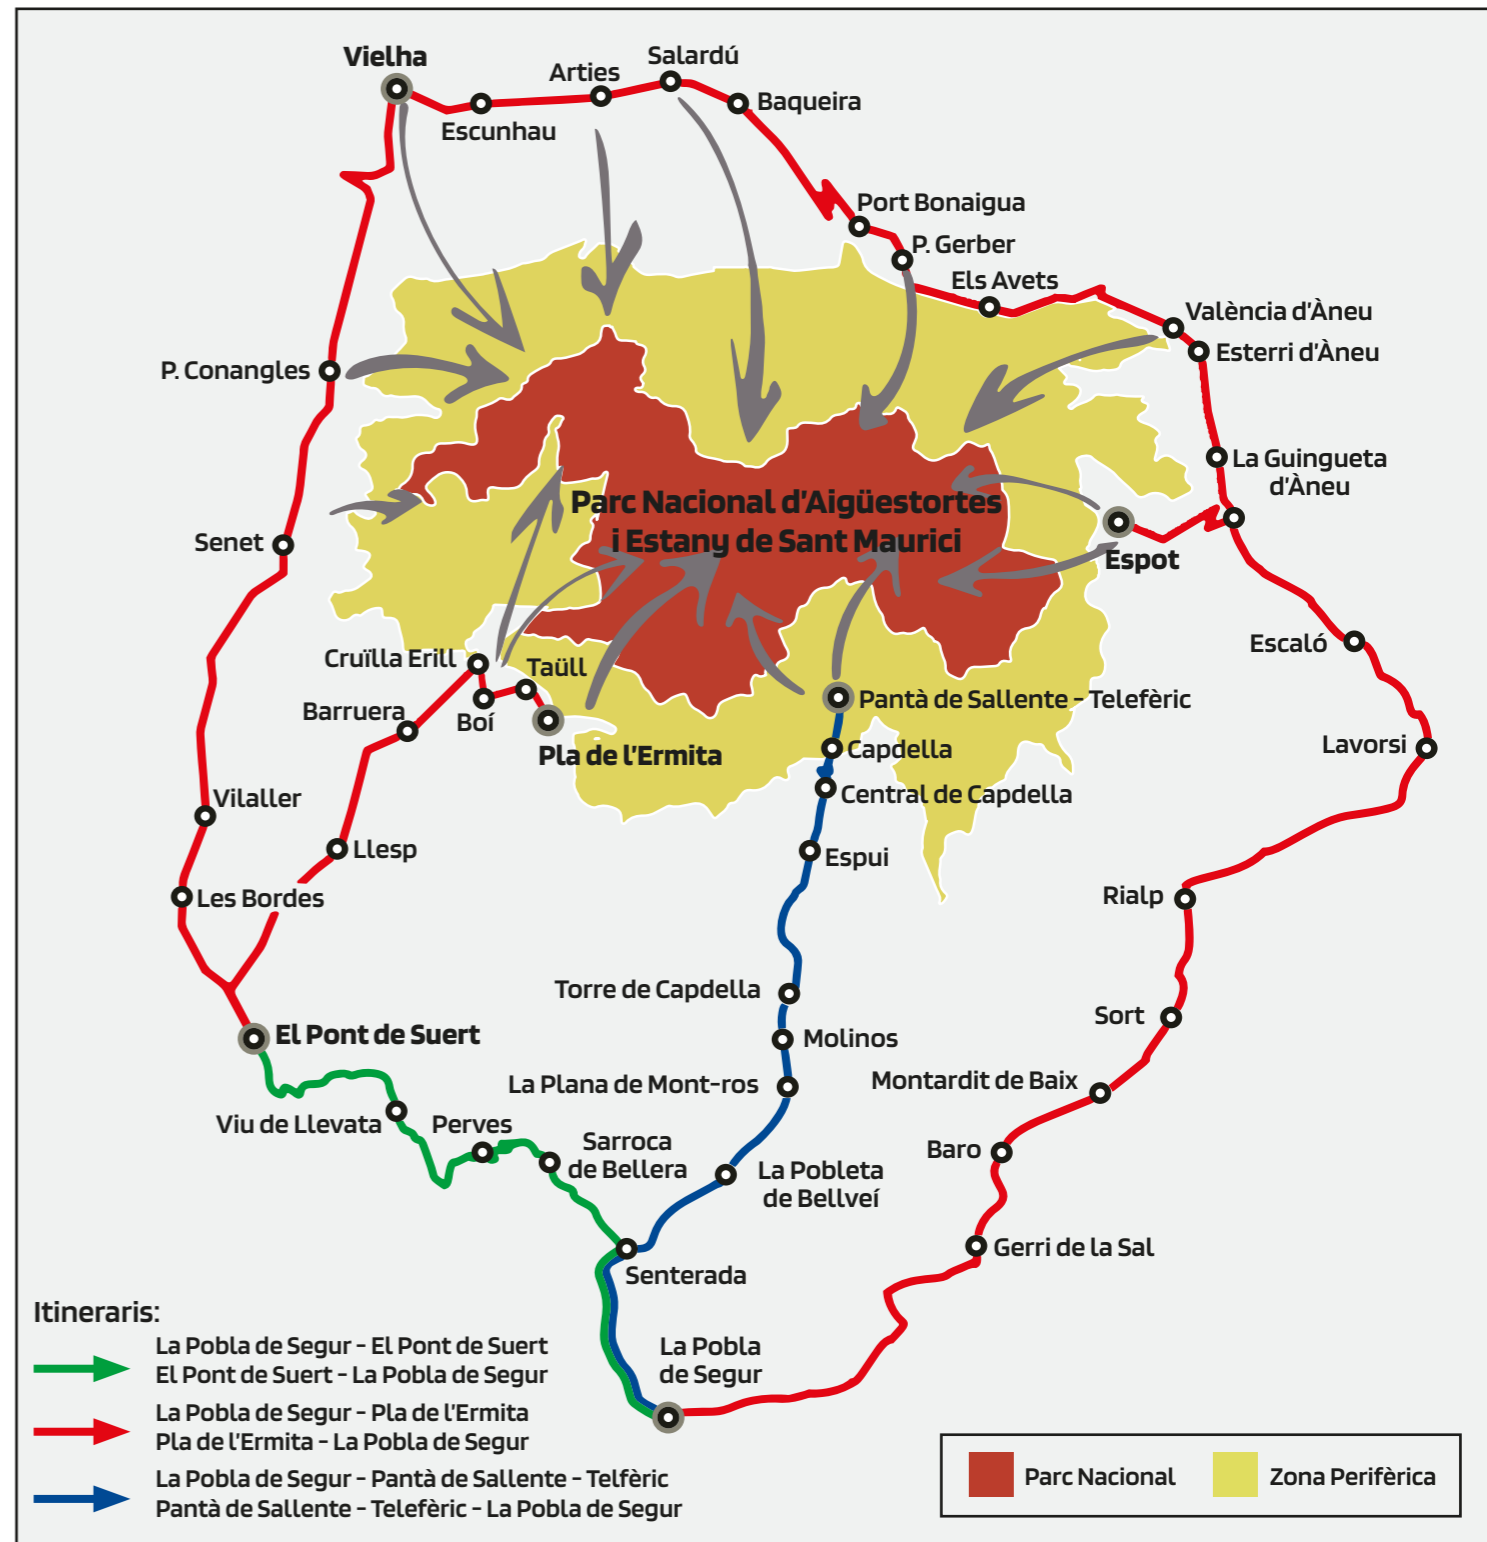

► La Poble de Segur - El Pont de Suert, per Perves ◀

Del 23/06 al 30/09/2023

17:10	14:15	10:40	9:05	8:20		Pont de Suert	8:15	10:30	11:50	13:50	17:00
17:28	14:33	10:58	9:23	8:38		Viu de Llevata	7:57	10:12	11:32	13:32	16:42
17:40	14:45	11:10	9:35	8:50		Perves	7:45	10:00	11:20	13:20	16:30
17:47	14:52	11:17	9:42	8:57		Sarroca de Bellera	7:38	9:53	11:13	13:13	16:23
17:58	15:03	11:28	9:53	9:08		Senterada	7:27	9:42	11:02	13:02	16:12
18:07	15:12	11:37	10:02	9:17		La Poble de Segur (FGC)	7:18	9:33	10:53	12:53	16:03
18:10	15:15	11:40	10:05	9:20		La Poble de Segur, Estació d'autobusos	7:15	9:30	10:50	12:50	16:00

► La Poble de Segur - Senterada - Torre de Capdella - Pantà de Sallente ◀

Del 01/07 al 30/09/2023

D	1	2	3		D	1	2	3
11:10	18:20	19:25	17:30		10:55	17:25	19:15	17:25
11:37	18:47	19:52	17:57		10:28	16:58	18:48	16:58
11:40	18:50	19:55	18:00		10:25	16:55	18:45	16:55
11:42	18:52	19:57	18:02		10:23	16:53	18:43	16:53
11:49	18:59	20:04	18:09		10:16	16:46	18:36	16:46
11:53	19:03	20:08	18:13		10:12	16:42	18:32	16:42
11:59	19:09	20:14	18:19		10:06	16:36	18:26	16:36
12:07	19:17	20:22	18:27		9:58	16:28	18:18	16:28
12:13	19:23	20:28	18:33		9:52	16:22	18:12	16:22
12:25	19:35	20:40	18:45		9:40	16:10	18:00	16:10
12:30	19:40	20:45	18:50		9:35	16:05	17:55	16:05

D - Servei diari
1 - Circula de dilluns a dijous
2 - Circula els divendres
3 - Circula dissabtes, diumenges i festius

Els preus dels bitllets s'ajustaran a la tarifa quilomètrica

Itineraris:

- La Poble de Segur - El Pont de Suert
  El Pont de Suert - La Poble de Segur
- La Poble de Segur - Pla de l'Ermita
  Pla de l'Ermita - La Poble de Segur
- La Poble de Segur - Pantà de Sallente - Telfèric
  Pantà de Sallente - Telfèric - La Poble de Segur

Parc Nacional Zona Perifèrica

CANALS DE VENDA DELS BITLLET, TAQUILLES ALSA, WEB I AL BUS

La Vall Fosca
Telefèric

Més informació
alsa.es

pnaiguestortes@gencat.cat
http://parcsnaturals.gencat.cat/ca/xarxa-de-parcs/aiguestortes/inici/
https://www.miteco.gob.es/red-parques-nacionales/nuestros-parques/aiguestortes/